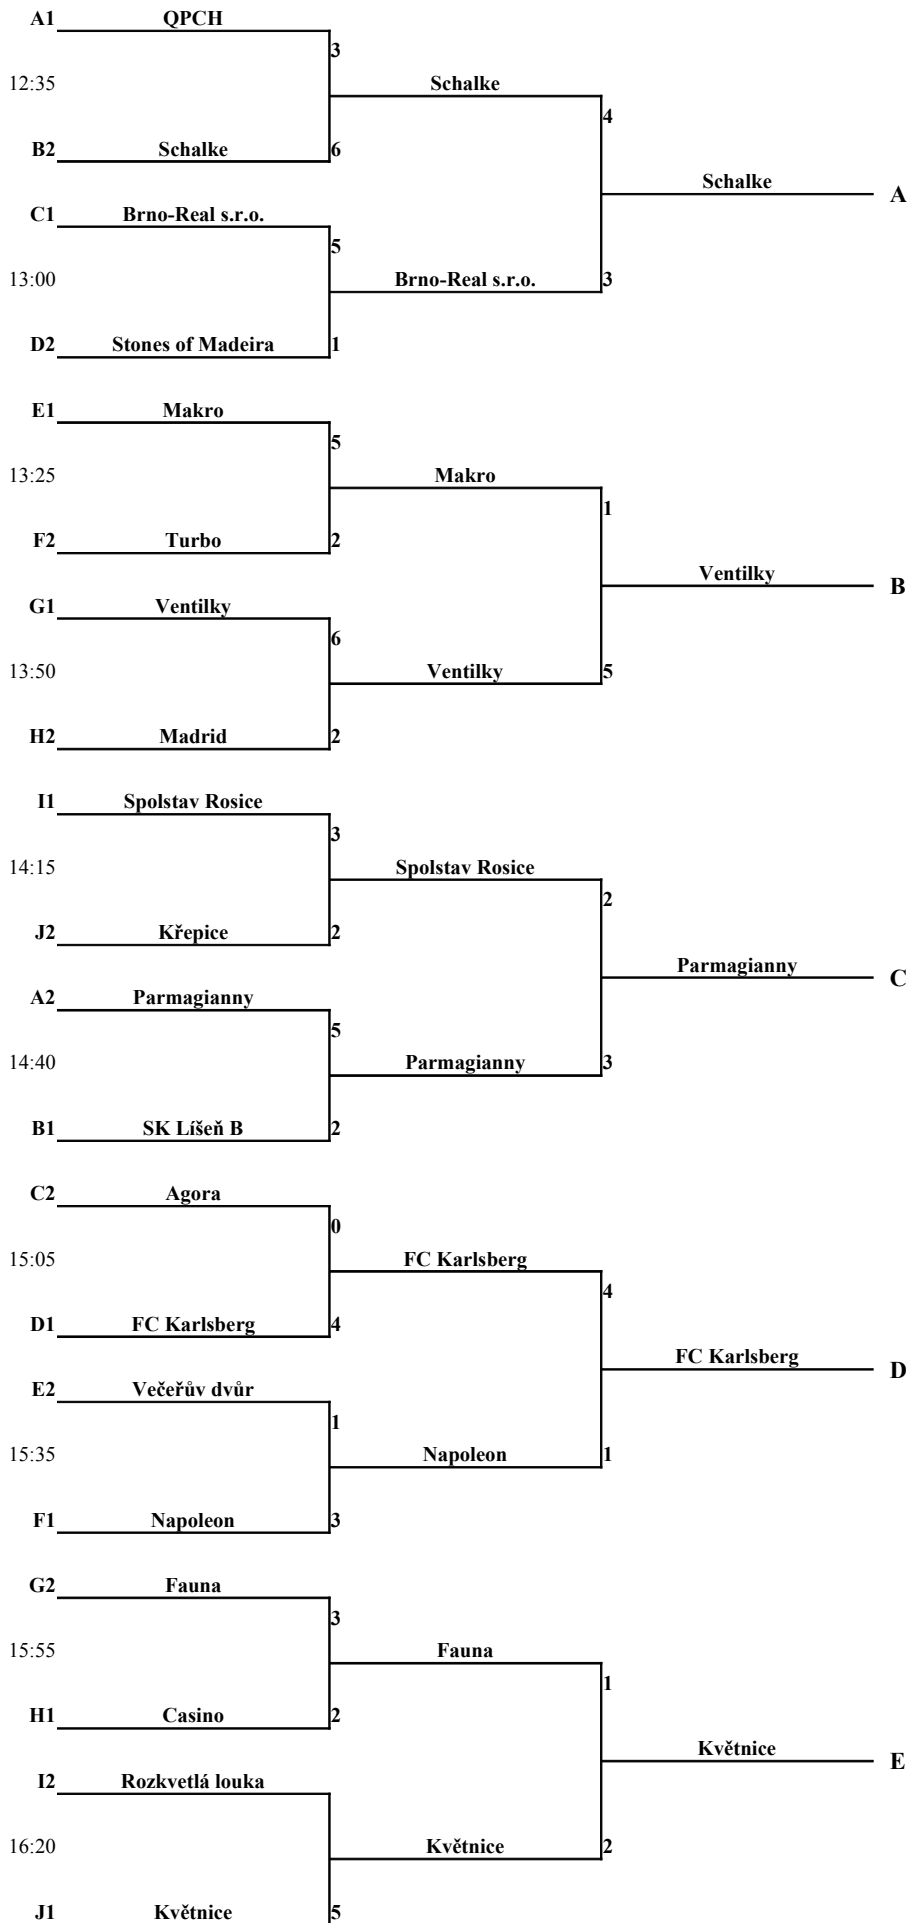

Play Off

1. play off
12:35

2. play off
16:45

finálová skupina
18:50