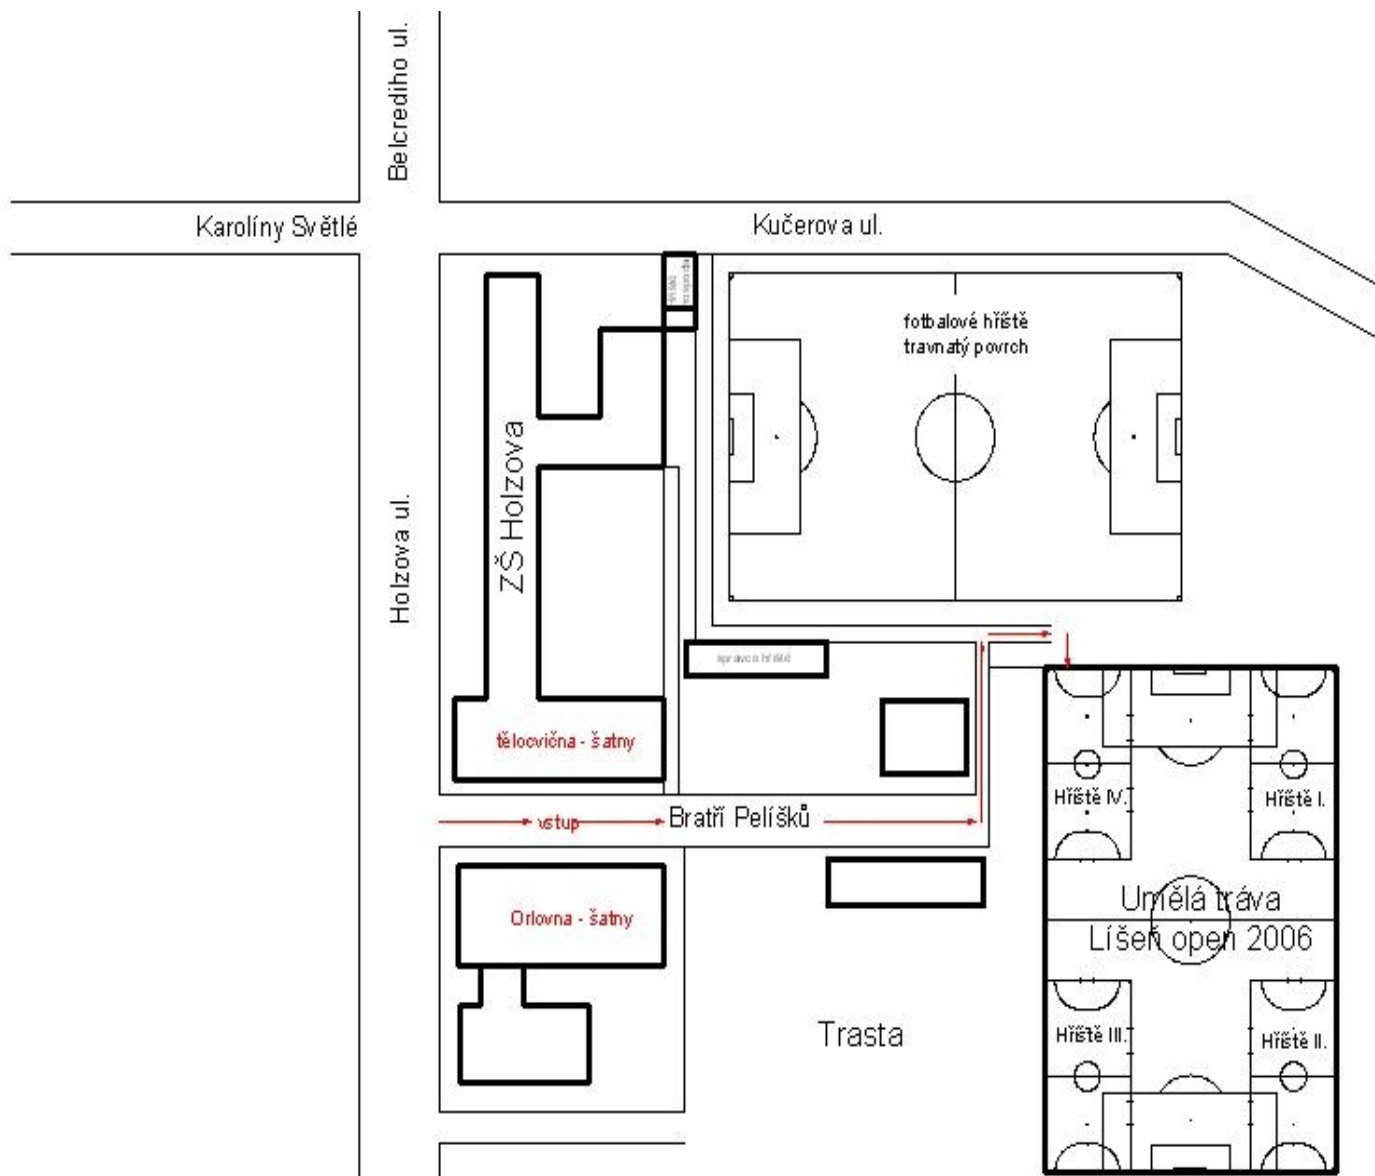

Situační plán místa konání:

Hrací plán turnaje:

Pátek:

- skupiny A a B se odehrají na hřištích I. a IV.

Sobota:

- skupiny C, D a E se odehrají na hřištích I., II a III.
- play off se odehraje na všech čtyřech hřištích dle rozpisu, který bude vyvěšen na nástěnce