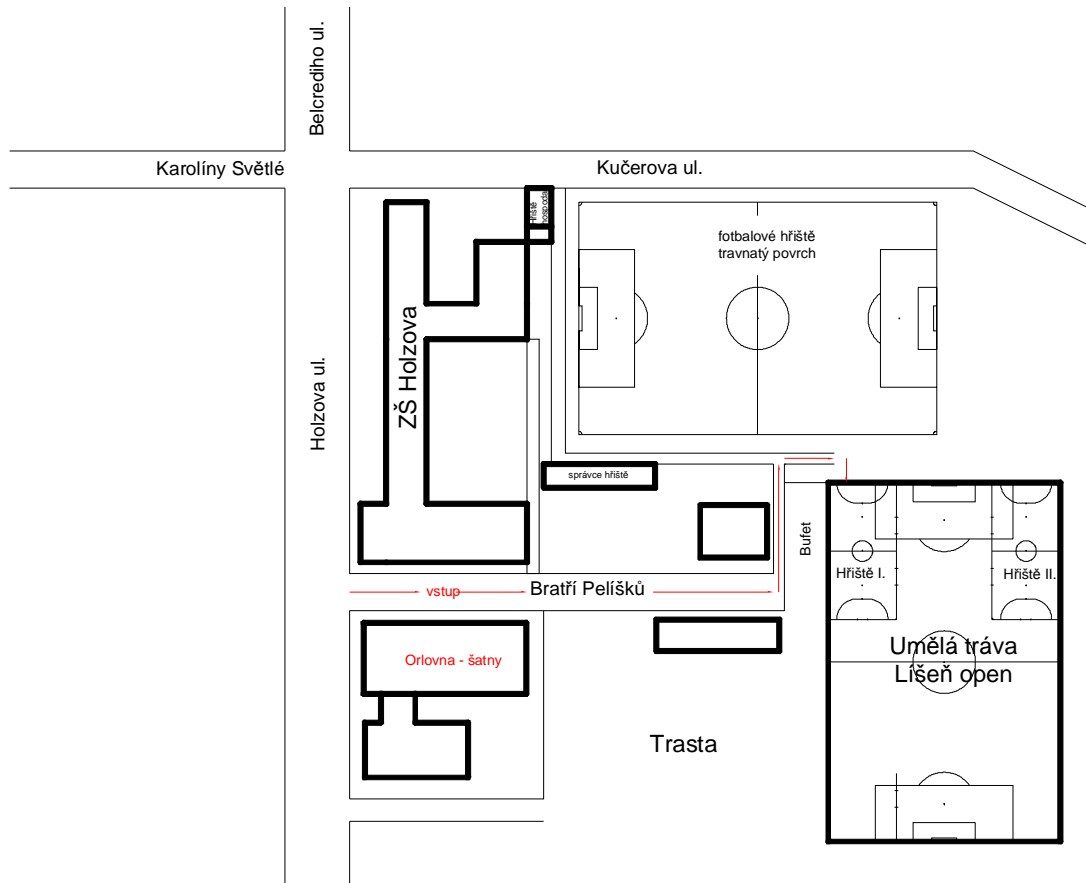

Situační plán místa konání:

Rozpis jednotlivých skupin a hrací plán

SOBOTA 24.8.2013
Skupina A 13.00-15.15
Hřiště I.
1 SK Líšeň C
2 Bolest
3 Poclain
4 Raz Náráz

SOBOTA 24.8.2013
Skupina B 15.15-17.30
Hřiště II.
1 Žabínští Vlci B
2 Gepard Brno
3 1. FC u Boba
4 Bobuláči